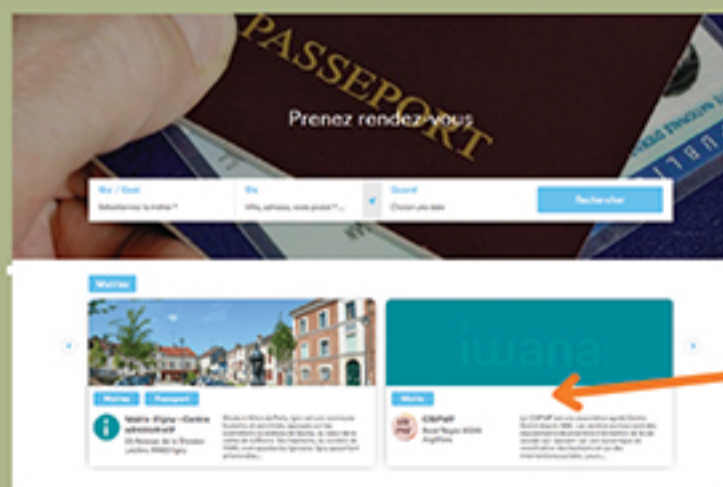

Mode d'emploi **Iwana**

Gros électroménagers

Mobiliers
gros volumes

1 Se rendre sur le site " iwana.fr "

2 Se connecter avec son login et mot de passe.

3

Cliquez sur le bouton " C'est parti ! "

4

Recherchez dans la barre des catégories. " Mairies "

5

Choisir " CSIPMF " dans Mairies

6

Trouvez votre Commune puis Cliquez sur " Prendre RDV "